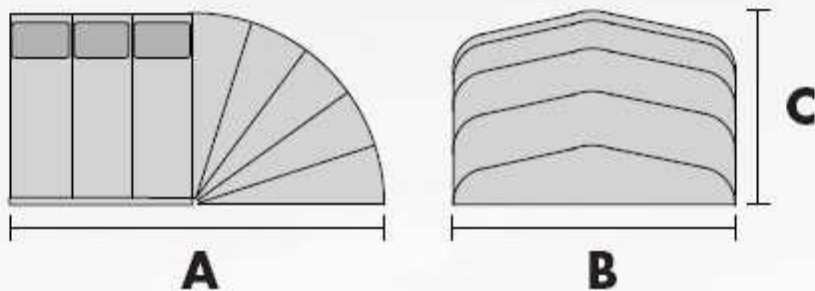

MISURE DISPONIBILI:

A	B	C
410	250	200
480	250	200
550	250	200

A	B	C
470	250	200
540	250	200
610	250	200

Misure espresse in cm.

OPTIONAL:

COD. 059

Kit porta scorrevole
Sliding curtain kit
Schiebervorhänge kit

Il sistema di apertura/chiusura consente anche l'apertura di una sola chiocciola, qualora non abbiate esigenze di recuperare spazio, rendendo più pratico l'utilizzo del box.

La versione a ad una chiocciola consente di appoggiare un lato del box ad una parete, che in questo caso diventa un punto di ancoraggio per il box.

Una volta chiuso su se stesso, il Box Modulare ha una superficie di ingombro di soli 120 cm.

Altri prodotti dal nostro catalogo:

Copri Piscina

Caravan Box

Maxi Box

Moto Box

Parete Mobile

Porta a Strisce