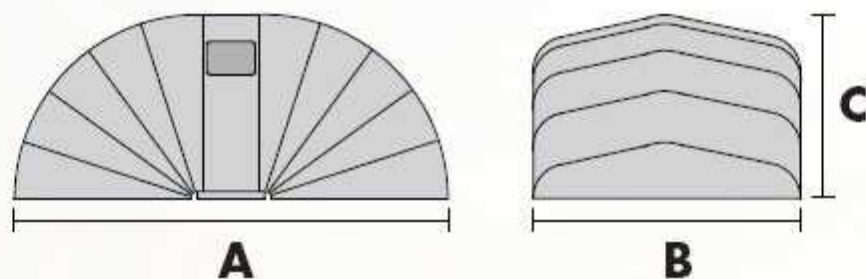

MISURE DISPONIBILI:

A	B	C
410	250	200
480	250	200
550	250	200

A	B	C
470	250	200
540	250	200
610	250	200

Misure espresse in cm.

OPTIONAL:

COD. 059

Kit porta scorrevole
Sliding curtain kit
Schiebervorhänge kit

Il sistema di apertura/chiusura consente anche l'apertura di una sola chiocciola, qualora non abbiate esigenze di recuperare spazio, rendendo più pratico l'utilizzo del box.

La versione a ad una chiocciola consente di appoggiare un lato del box ad una parete, che in questo caso diventa un punto di ancoraggio per il box.

Una volta chiuso su se stesso, il Box Modulare ha una superficie di ingombro di soli 120 cm.

Altri prodotti dal nostro catalogo:

Copri Piscina

Caravan Box

Maxi Box

Moto Box

Parete Mobile

Porta a Strisce