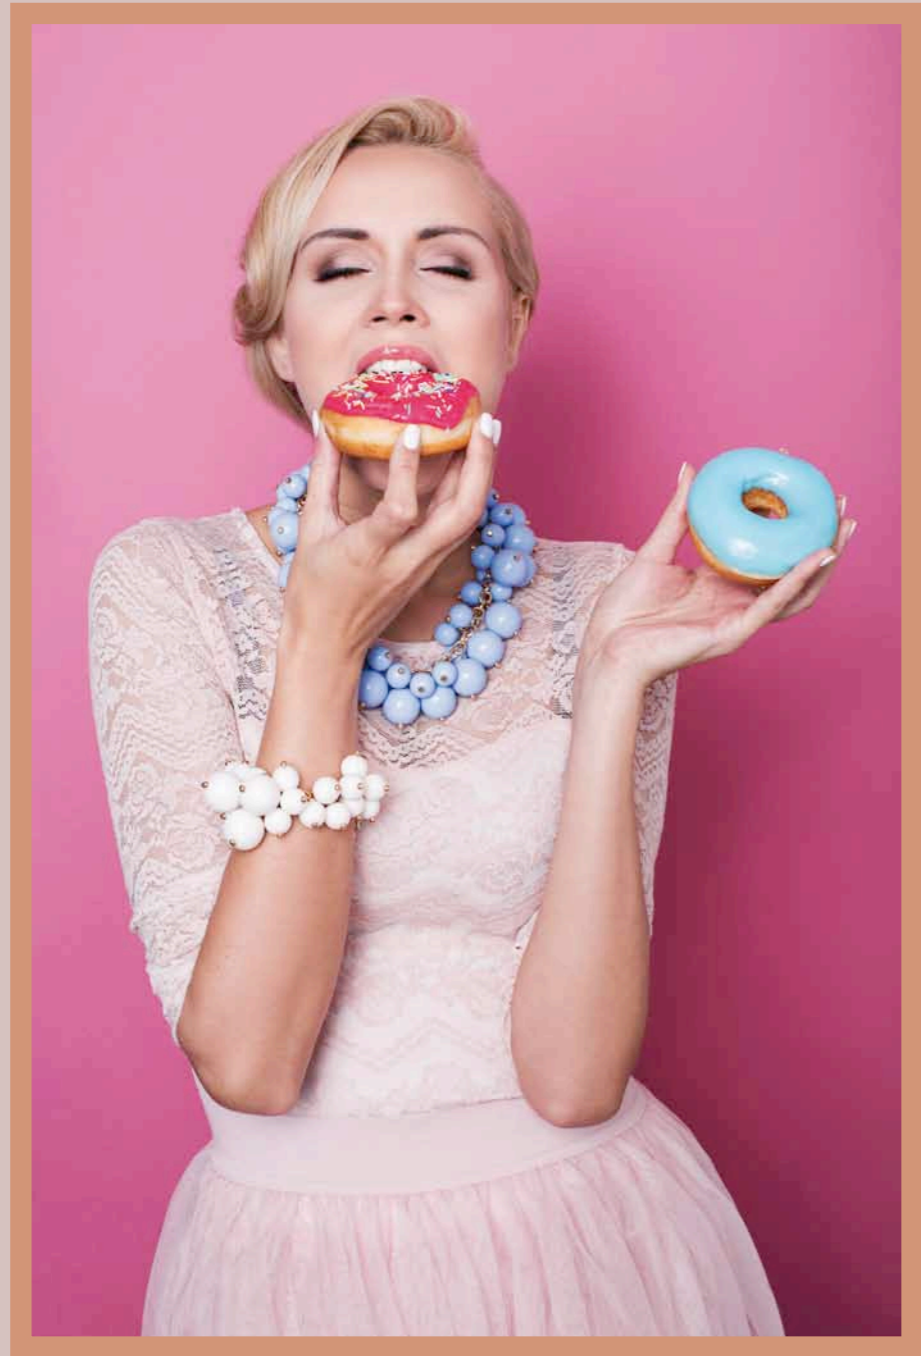

MELLIMELLO

Mellimello Romy

MELLIMELLO

130 x 190
 Poliestere 100%
 gr 1300/mq ca.
 Polyester 100%
 gr 1300/sq. mt

Mellimello Hop Play

Mellimello Verona

MELLIMELLO

130 x 190
 Poliestere 100%
 gr 1300/mq ca.
 Polyester 100%
 gr 1300/sq. mt

Mellimello Zoe

Mellimello Milou

Mellimello Danee

Mellimello Zebra

MELLI MELLO

130 x 190
 Poliestere 100%
 gr 1300/mq ca.
 Polyester 100%
 gr 1300/sq. mt

MELLI MELLO